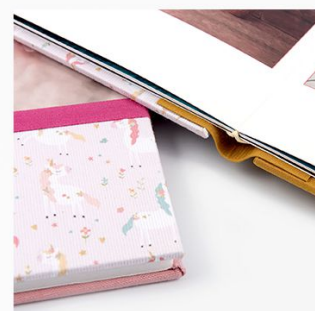

Nubes Menta

Puntos Rosa

Puntos Menta

Estrellas Salmón

Estrellas Azul

Álbum BABY MOTIVE

desde 49,00€

Álbum confeccionado en tres piezas de lino. Lomo y tapa trasera en lino liso, tapa delantera en lino estampado, con ventana central en relieve o foto superior. Esta opción lleva una cinta textil a juego, personalizable con nombre.

Tamaños disponibles: **25×25 30×25**

Papel PROFESIONAL FUJI DPII: Lustre, Silk o Glossy

Apertura **LayFlat 180°**

Lino Rosa

Lino Menta

Lino Cyan

Lino Mostaza

Álbum LIBRETTO