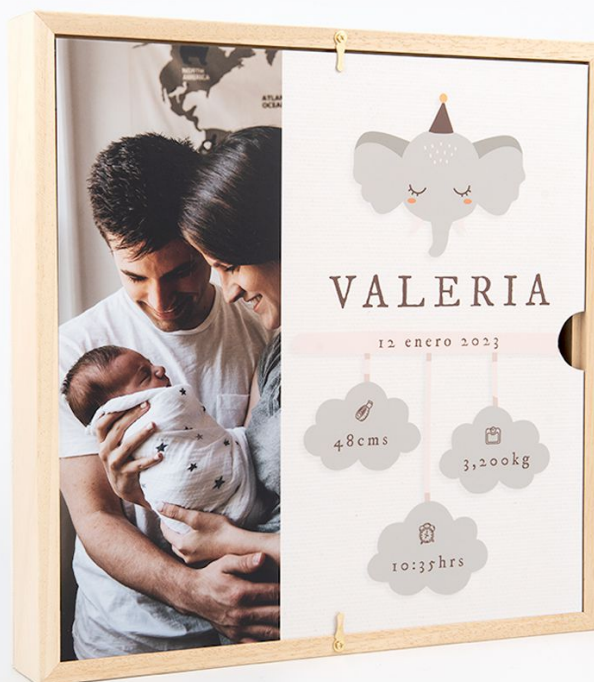

Para álbumes: 20×20 24×18 25×25 30×25 30×30 35×25 36×29 40×30

Opción de poner colgador

Madera Natural

Lino Natural

Cinta Raso Crema

Caja LUX FAMILY

desde 25,00€

Caja forrada en lino natural que incorpora una **cinta de raso** para cerrar. Incluye una ventana de paspartú, que se puede personalizar con fotografía o sello sobre color crema. Para álbumes: **20×20 24×18 25×25 30×25**

Paspartú con foto

Paspartú con sello

Lino Natural

Cinta Raso Crema

Paspartú Crema

Caja ART FRAME

desde 30,00€

Caja hecha con madera natural y lino con la opción de exponer **de pie o colgada**. La tapa se puede personalizar a una o dos caras, con **Lámina de Nacimiento**, fotografía o sello. Puedes cambiarla de posición las veces que desees para mostrar una cara u otra.
Para álbumes: 20×20 24×18 25×25 30×25 30×30 35×25 36×29 35×35 40×30

Madera Natural

Lino Natural

Cinta Raso Crema

Colgador

Caja BAÚL NACIMIENTO

desde 39,00€

Nuestro clásico Baúl, con un toque renovado y diferente. Hecho en madera blanca con cierre dorado. Hemos incorporado la opción de añadir una **Lámina de Nacimiento** en el interior. El exterior de la tapa será fotográfico.

Para álbumes: 20×20 25×25 30×25

Diseño SELLOS EXCLUSIVOS

Hemos diseñado una nueva colección de **sellos exclusivos** para nuestra colección Baby&Kids a juego con cada estampado que, además, podrás usar en varios álbumes y complementos.