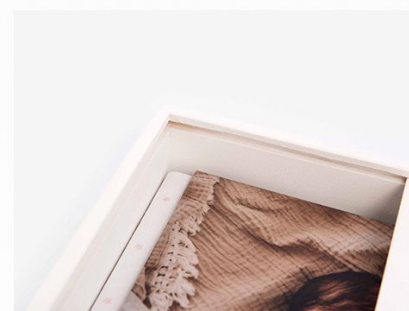

Para álbumes: **20×20 25×25**

Madera Natural

Lino Natural

Cinta Raso Crema

Colgador

Pack CAJA DE MADERA BABY MOTIVE FOTOPORTADA

desde 54,00€

Pack compuesto por un álbum **Baby Motive Fotoportada** y una **Caja de Madera** blanca, personalizable con sello o imagen. El álbum contiene el interior impreso en papel **profesional FUJI DPII** y apertura **LayFlat 180°**

Para álbumes: **25×25**

*Los precios mostrados no incluyen IVA

Revelado

DUO BOX SLIDER

desde 37,49€

Caja de madera para copias en **papel fotográfico** (Silk, Glossy o Lustre) o **Fine Art**. La tapa puede ser fotográfica o de lino. Se puede añadir **pendrive**, con varios modelos para elegir. Para copias: **20×15 30×20**