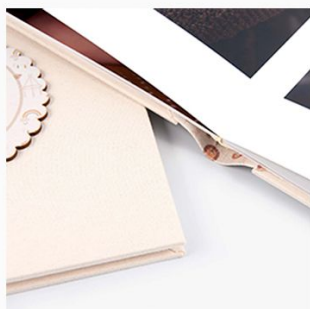

Paradise

Rosa

Álbum BOHEMIAN BABY

desde 46,00€

Álbum confeccionado en tres piezas de lino natural. Lomo impreso, más ancho que otros modelos. Cada estampado incluye una amplia gama de sellos diseñados especialmente para él. Como novedad, incluye entre sus personalizaciones la **placa Galleta**, fotográfica o con sello.