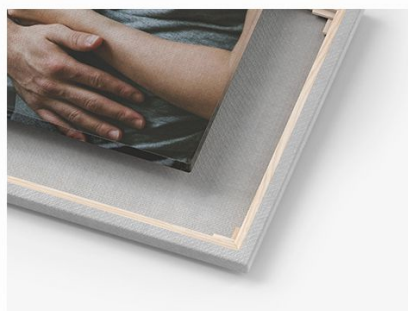

Sky

Azul bebé

Agua

Blanco

Decoración CANVAS

desde 7,22€

Impresión fotográfica de **alta calidad** sobre tela de algodón o sintética. Montada sobre un bastidor de madera con tensores. Multitud de **tamaños y packs**.