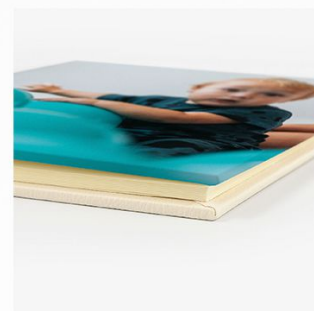

Apertura **LayFlat 180°**

Álbum PREDIGITAL FOTOPEGADA

desde 13,90€

Álbum predigital para **pegar fotografías**. Confeccionado en tres piezas, con portada en papel fotográfico **profesional FUJI DPII** personalizable con imagen o diseño del cliente, lomo y trasera en material ecopiel.

Tamaños disponibles: **21×16 21×21 26×26**

Lux White

Adriático

Álbum TRADICIONAL FOTOPEGADA

desde 19,00€

Álbum tradicional para **pegar fotografías**. Confeccionado en tres piezas, con portada en papel fotográfico **profesional FUJI DP11** personalizable con imagen o diseño del cliente. Lomo y trasera en ecopiel. Se puede escoger el **color del bloque**, que incluye **hojas de cristal**.