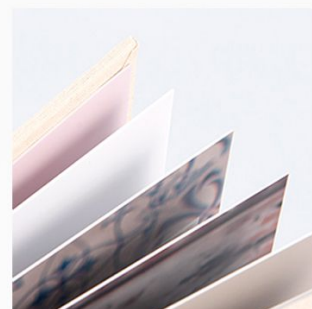

Tamaños disponibles: 20×20 24×18 25×25 30×25

Papel PROFESIONAL FUJI DPII: Lustre, Silk o Glossy

Apertura LayFlat 180°

 Daniela  Miguel  Rodrigo  Valeria

Natural

Crema

Avena

Menta

Paradise

Rosa

Álbum BOHEMIAN BABY

desde 46,00€

Álbum confeccionado en tres piezas de lino natural. Lomo impreso, más ancho que otros modelos. Cada estampado incluye una amplia gama de sellos diseñados especialmente para él. Como novedad, incluye entre sus personalizaciones la **placa Galleta**, fotográfica o con sello.