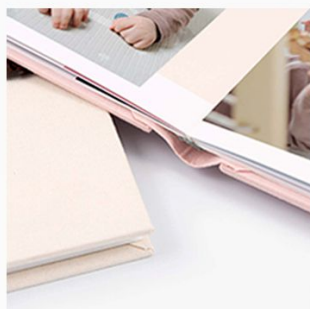

DECORACIÓN

Canvas
Foam
Portafotos

Álbum BOOK FAMILY

desde 20,99€

Álbum confeccionado en tres piezas de lino impreso. Personalización opcional con botón y goma de cierre. **Sellos prediseñados por tonalidades**, cada color incorpora un sello diseñado especialmente para él.