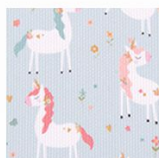

Apertura **LayFlat 180°**

Unicornio Rosa

Unicornio Verde

Arcoiris

Lion

Giraffe

Bird

Nubes Rosa