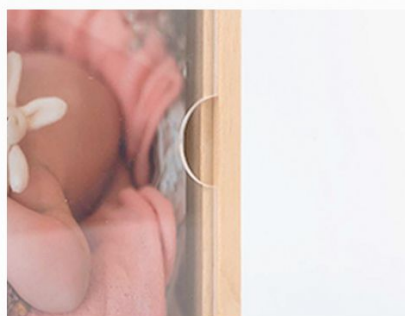

desde 54,00€

Pack compuesto por un álbum **Baby Motive Fotoportada** y una caja **Cristal Mix**, con opción de añadir copias y pendrive. El álbum contiene el interior impreso en papel **profesional FUJI DPII** y apertura **LayFlat 180°**