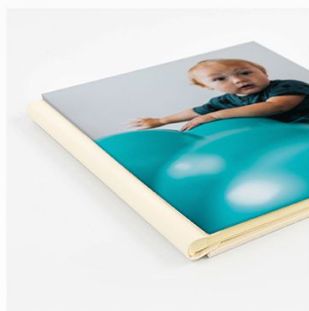

desde 27,00€

Álbum fotográfico de tapa blanda **termosellada**. La portada y contraportada pueden personalizarse con **foto o diseño**.

Tamaños disponibles: **20×20 25×25 25×30 30×30**

Papel **PROFESIONAL FUJI DPII Silk**

Apertura **LayFlat 180°**

Álbum PREDIGITAL FOTOPEGADA

desde 13,90€

Álbum predigital para **pegar fotografías**. Confeccionado en tres piezas, con portada en papel fotográfico **profesional FUJI DPII** personalizable con imagen o diseño del cliente, lomo y trasera en material ecopiel.

Tamaños disponibles: **21×16 21×21 26×26**

Lux White

Adriático

Álbum TRADICIONAL FOTOPEGADA

desde 19,00€

Álbum tradicional para **pegar fotografías**. Confeccionado en tres piezas, con portada en papel fotográfico **profesional FUJI DP11** personalizable con imagen o diseño del cliente. Lomo y trasera en ecopiel. Se puede escoger el **color del bloque**, que incluye **hojas de cristal**.