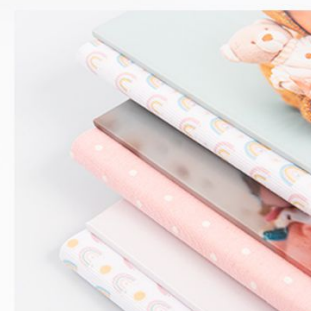

Paradise

Rosa

Álbum BOHEMIAN BABY

desde 46,00€

Álbum confeccionado en tres piezas de lino natural. Lomo impreso, más ancho que otros modelos. Cada estampado incluye una amplia gama de sellos diseñados especialmente para él. Como novedad, incluye entre sus personalizaciones la **placa Galleta**, fotográfica o con sello.

Tamaños disponibles: **20×20 24×18 25×25 30×25**

Papel PROFESIONAL FUJI DPII: Lustre, Silk o Glossy

Apertura **LayFlat 180°**

Boho Sweet

Boho Lion

Boho Toys

Álbum BABY MOTIVE FOTOPORTADA

desde 28,00€

Álbum confeccionado en tres piezas con **portada fotográfica termosellada**, lomo y trasera en lino impreso con diferentes diseños.

Tamaños disponibles: **20×20 24×18 25×25 30×25**

Papel PROFESIONAL FUJI DPII: Lustre, Silk o Glossy