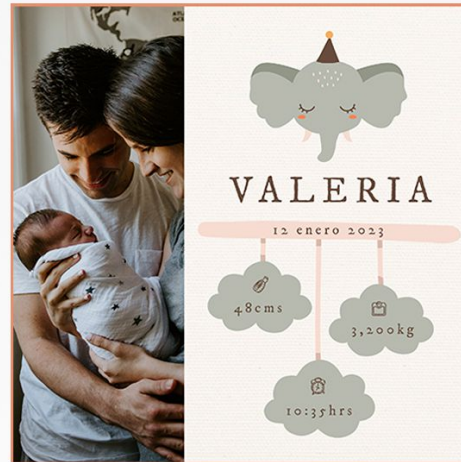

Para álbumes: 20×20 25×25 30×25

Diseño SELLOS EXCLUSIVOS

Hemos diseñado una nueva colección de **sellos exclusivos** para nuestra colección Baby&Kids a juego con cada estampado que, además, podrás usar en varios álbumes y complementos.

Boho Toys

Boho Sweet

Boho Lion

Diseño LÁMINAS DE NACIMIENTO

Diseño 1

Diseño 2

Disponemos de **varias opciones de diseño** de Lámina de Nacimiento, fotográfica y con solo dibujo para personalizar.

Pack ÁLBUM MINI BABY SOBRE TEXTIL

desde 35,90€

Pack compuesto por un álbum **Mini Baby 20x15** y un **sobre textil**. El álbum se puede confeccionar con tapa fotográfica o de material. Puedes personalizar el álbum con placa de metacrilato y/o lazo. Se puede añadir **pendrive** de diferentes colores.