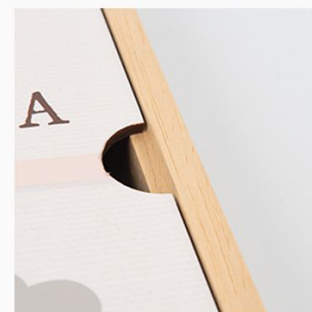

Paspartú con foto

Paspartú con sello

Lino Natural

Cinta Raso Crema

Paspartú Crema

Caja ART FRAME

desde 30,00€

Caja hecha con madera natural y lino con la opción de exponer **de pie o colgada**. La tapa se puede personalizar a una o dos caras, con **Lámina de Nacimiento**, fotografía o sello. Puedes cambiarla de posición las veces que desees para mostrar una cara u otra.
Para álbumes: 20×20 24×18 25×25 30×25 30×30 35×25 36×29 35×35 40×30

Madera Natural

Lino Natural

Cinta Raso Crema

Colgador

Caja BAÚL NACIMIENTO

desde 39,00€

Nuestro clásico Baúl, con un toque renovado y diferente. Hecho en madera blanca con cierre dorado. Hemos incorporado la opción de añadir una **Lámina de Nacimiento** en el interior. El exterior de la tapa será fotográfico.