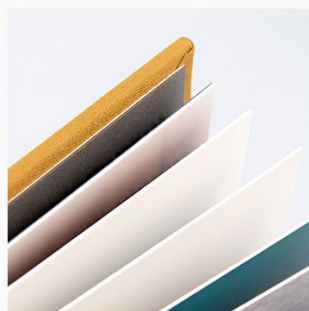

Nubes Menta

Puntos Rosa

Puntos Menta

Estrellas Salmón

Estrellas Azul

Álbum BABY MOTIVE

desde 49,00€

Álbum confeccionado en tres piezas de lino. Lomo y tapa trasera en lino liso, tapa delantera en lino estampado, con ventana central en relieve o foto superior. Esta opción lleva una cinta textil a juego, personalizable con nombre.