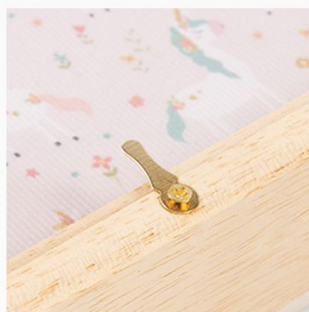

Caja CRISTAL MIX

desde 32,00€