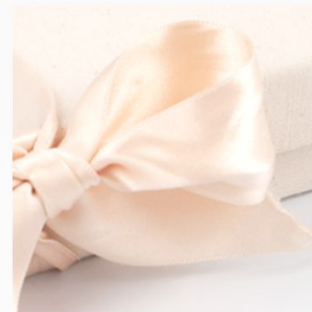

Para álbumes: 20×20 24×18 25×25 30×25 30×30 35×25 36×29 40×30

Opción de poner colgador

Madera Natural

Lino Natural

Cinta Raso Crema

Caja LUX FAMILY

desde 25,00€

Caja forrada en lino natural que incorpora una **cinta de raso** para cerrar. Incluye una ventana de paspartú, que se puede personalizar con fotografía o sello sobre color crema. Para álbumes: **20×20 24×18 25×25 30×25**

Paspartú con foto

Paspartú con sello

Lino Natural

Cinta Raso Crema

Paspartú Crema

Caja ART FRAME

desde 30,00€

Caja hecha con madera natural y lino con la opción de exponer **de pie o colgada**. La tapa se puede personalizar a una o dos caras, con **Lámina de Nacimiento**, fotografía o sello. Puedes cambiarla de posición las veces que desees para mostrar una cara u otra.
Para álbumes: 20×20 24×18 25×25 30×25 30×30 35×25 36×29 35×35 40×30