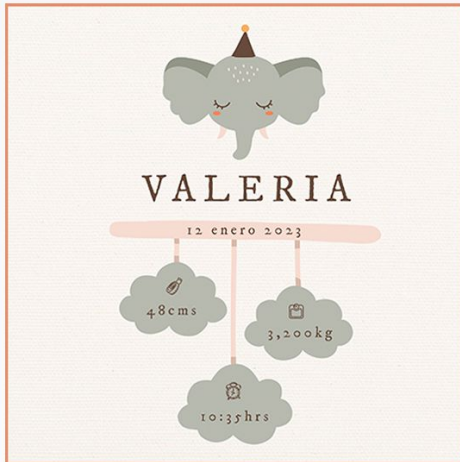

Boho Toys

Boho Sweet

Boho Lion

Diseño LÁMINAS DE NACIMIENTO

Diseño 1

Diseño 2

Disponemos de **varias opciones de diseño** de Lámina de Nacimiento, fotográfica y con solo dibujo para personalizar.

Pack ÁLBUM MINI BABY SOBRE TEXTIL