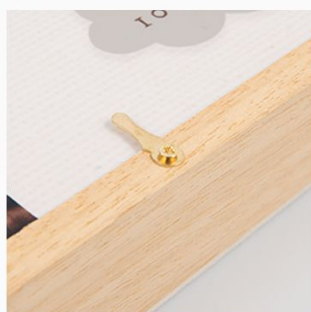

Paspartú con foto

Paspartú con sello

Lino Natural

Cinta Raso Crema

Paspartú Crema

Caja ART FRAME

desde 30,00€

Caja hecha con madera natural y lino con la opción de exponer **de pie o colgada**. La tapa se puede personalizar a una o dos caras, con **Lámina de Nacimiento**, fotografía o sello. Puedes cambiarla de posición las veces que desees para mostrar una cara u otra.
Para álbumes: 20×20 24×18 25×25 30×25 30×30 35×25 36×29 35×35 40×30

Madera Natural

Lino Natural

Cinta Raso Crema

Colgador

Caja BAÚL NACIMIENTO

desde 39,00€

Nuestro clásico Baúl, con un toque renovado y diferente. Hecho en madera blanca con cierre dorado. Hemos incorporado la opción de añadir una **Lámina de Nacimiento** en el interior. El exterior de la tapa será fotográfico.