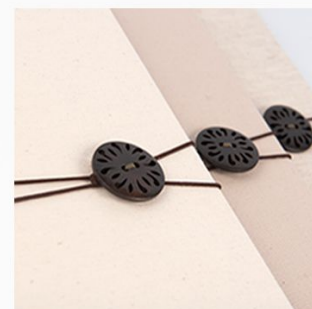

Álbum BOOK FAMILY

desde 20,99€

Álbum confeccionado en tres piezas de lino impreso. Personalización opcional con botón y goma de cierre. **Sellos prediseñados por tonalidades**, cada color incorpora un sello diseñado especialmente para él.

Tamaños disponibles: 20×20 24×18 25×25 30×25

Papel PROFESIONAL FUJI DPII: Lustre, Silk o Glossy

Apertura LayFlat 180°

Daniela Miguel Rodrigo Valeria