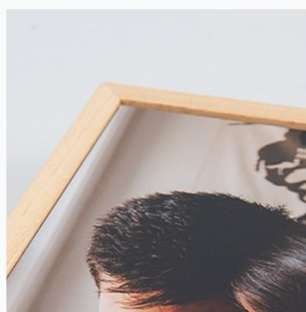

Paspartú con foto

Paspartú con sello

Lino Natural

Cinta Raso Crema

Paspartú Crema

Caja ART FRAME

desde 30,00€

Caja hecha con madera natural y lino con la opción de exponer **de pie o colgada**. La tapa se puede personalizar a una o dos caras, con **Lámina de Nacimiento**, fotografía o sello. Puedes cambiarla de posición las veces que desees para mostrar una cara u otra.
Para álbumes: 20×20 24×18 25×25 30×25 30×30 35×25 36×29 35×35 40×30